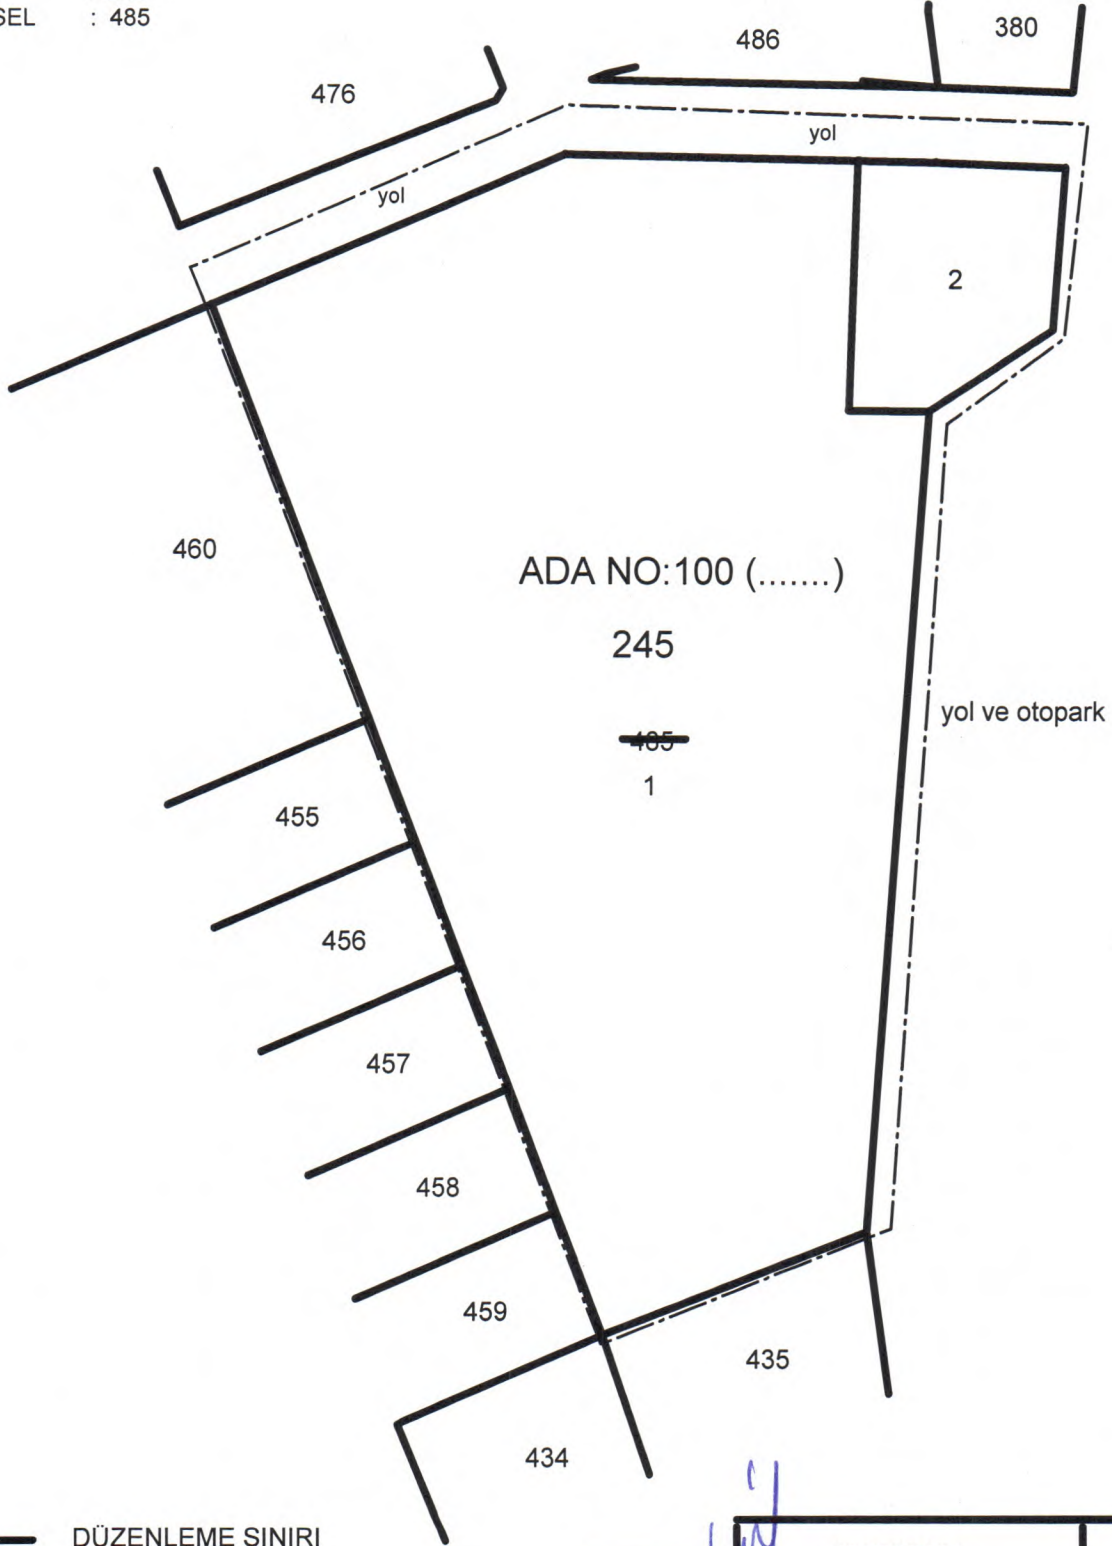

DÜZENLEME SINIRI KROKİSİ

İLİ : MERSİN
İLÇESİ : SİLİFKE
MAHALLE : GAZİ
PAFTA : -
ADA : 245
PARSEL : 485

----- DÜZENLEME SINIRI
———— KADASTRAL SINIR

	UYGUNDUR BELEDİYE	KADASTRO MÜDÜRLÜĞÜ
DÜZENLEYEN	KONTROL EDEN	ONAYLAYAN
ADI SOYADI		
Tarih		
İmza		